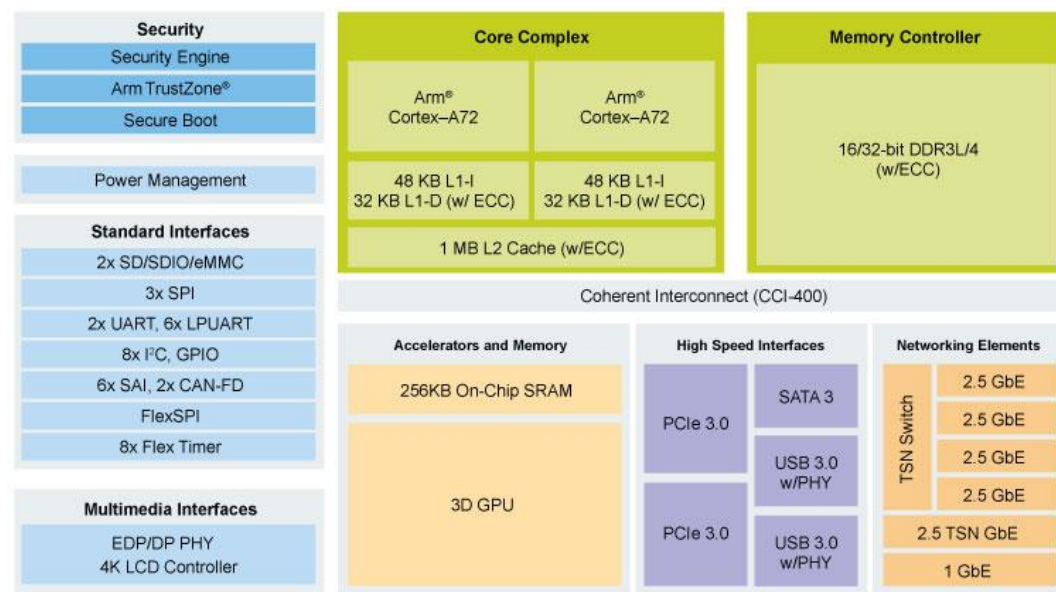

## CC-Link IE TSN対応 Layerscape LS1028Aプロセッサ

- ・ CC-Link IE TSN マスタ局 Class B対応
- ・ Arm® Cortex®-A72コア搭載で高い演算性能を提供
- ・ 最大1.5GHz、デュアルコア
- ・ 4ポートのTSNスイッチを搭載、デイジーチェーン接続にも対応
- ・ PCIe 3.0を2ポート、USB3.0を2ポート
- ・ 3D GPUを搭載し、HMIにも最適
- ・ セキュアブート対応